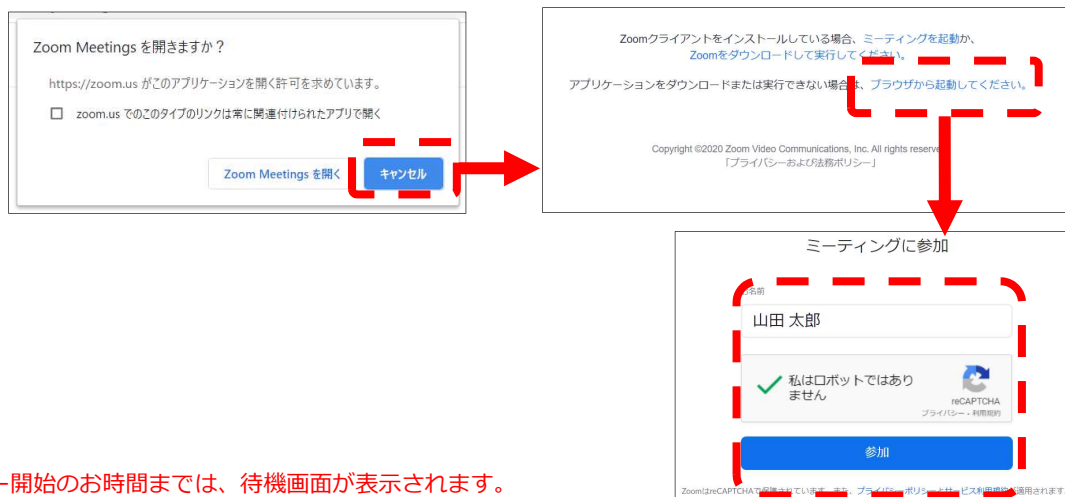

視聴登録

担当MRにメールアドレスをお知らせください。担当MRが視聴登録を行います。
登録完了後、視聴用URLをご指定のメールアドレスにお送りします。
※ご提供いただきました情報につきましては、弊社製品の情報提供活動以外の目的で使用いたしません。

ZOOMアプリからの参加方法

- ① 以下のご案内をご参考いただき、ZOOMアプリをインストールしてください。
<https://ds-medical.webcdn.stream.ne.jp/zoomhowto/howto.pdf>
- ② パソコンでのご利用の場合、ご案内メールに記載のURLをクリックいただくとブラウザが立ち上がり、「Zoom Meetingを開きますか?」というメッセージが表示されますので、「Zoom Meetingを開く」をクリックします。
※スマートフォンの場合は、アプリ選択を促すメッセージが表示されますのでZOOMをお選びください。
- ③ 続けてアプリが立ち上がり、右下図のような入力画面が開きますのでご自身のメールアドレスとご施設名、ご氏名（※フルネームの記載をお願い致します）をご入力ください。「Webセミナーに参加」をクリックいただくとセミナーに参加いただけます。

※セミナー開始のお時間までは、待機画面が表示されます。
開始時間になりますと、セミナー画面が表示され参加いただけます。

ブラウザからの参加方法 ※PCのみ

- ① ご案内メールに記載のURLをクリックいただくとブラウザが立ち上がり、「Zoom Meetingを開きますか?」というメッセージが表示されますので、「キャンセル」をクリックします。
- ② ページ右下の「ブラウザから起動してください」をクリックします。
- ③ 参加情報の入力画面が開きますので、ご施設名、ご氏名（※フルネームの記載をお願い致します）をご入力いただき「私はロボットでは〜」にチェックを入れ、「参加」をクリックいただくとセミナーに参加いただけます。